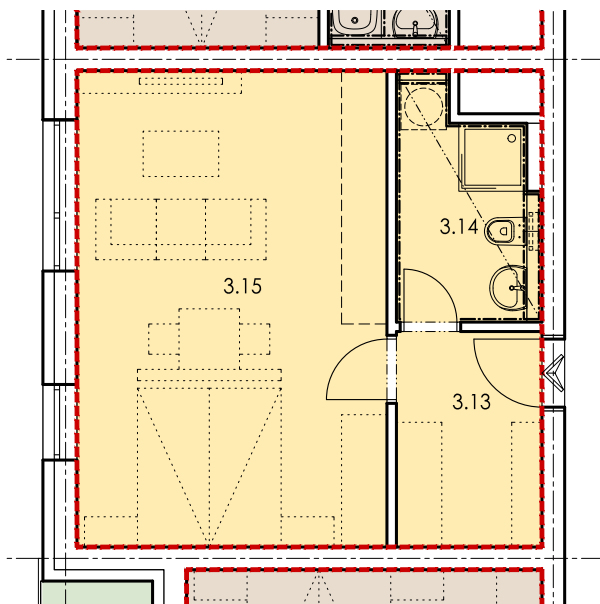

Č.M.	MÍSTNOST	PLOCHA m
3.13	PŘEDSÍŇ	5,49
3.14	KOUPELNA + WC	5,37
3.15	OBYTNÁ MÍSTNOST S KUCHYNÍ	25,83

výměra celkem

- 36.69 m²

PODLAHOVÁ PLOCHA BYTU DLE
N.V. č.366/2013 Sb.

- 38.7 m²

3.NP