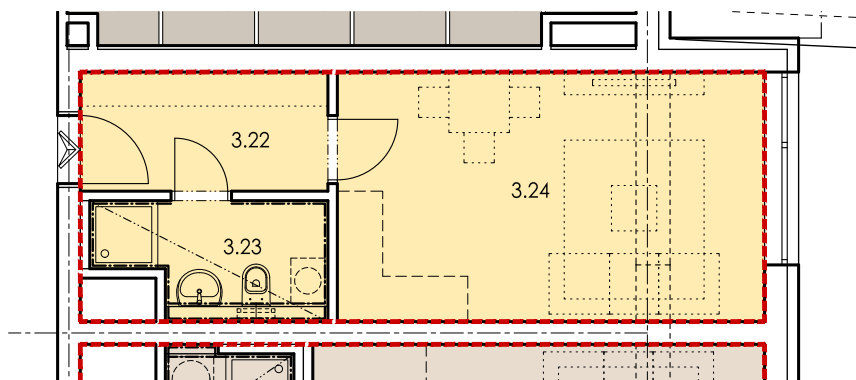

Č.M.	MÍSTNOST	PLOCHA m
3.22	PŘEDSÍŇ	5,16
3.23	KOUPELNA + WC	4,34
3.24	OBYTNÁ MÍSTNOST S KUCHYNÍ	18,64

výměra celkem

- 28.14 m<sup>2</sup>

PODLAHOVÁ PLOCHA BYTU DLE  
N.V. č.366/2013 Sb.

- 29.9 m<sup>2</sup>